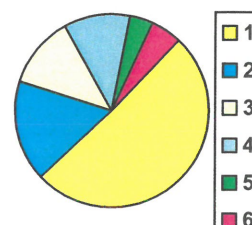

1. Totais gerais

Alunos inscritos para exame	451	
Tencionavam candidatar-se	255	57%
Apresentaram candidatura	206	81%
Foram colocados na 1ª fase	152	74%
Opção média de colocação	2,18	

2. Colocados por opção

1ª opção	76	50%
2ª opção	26	17%
3ª opção	19	13%
4ª opção	17	11%
5ª opção	6	4%
6ª opção	8	5%

3. Colocados por curso de colocação (15 mais frequentes)

Curso de ensino superior	Colocados	Opção coloc.
9813 Medicina	9	2,11
9500 Enfermagem	8	1,00
9707 Ciências do Desporto	7	1,57
9123 Engenharia Mecânica	6	1,83
9219 Psicologia	6	1,67
9005 Animação Sociocultural	5	4,60
9147 Gestão	4	1,75
9204 Línguas, Literaturas e Culturas	4	1,75
9752 Enologia	4	2,25
9847 Medicina Veterinária	4	3,50
9015 Bioquímica	3	2,00
9078 Direito	3	2,00
9119 Engenharia Informática	3	1,33
9379 Ciências do Ambiente	3	5,00
9898 Arte e Design	3	2,00